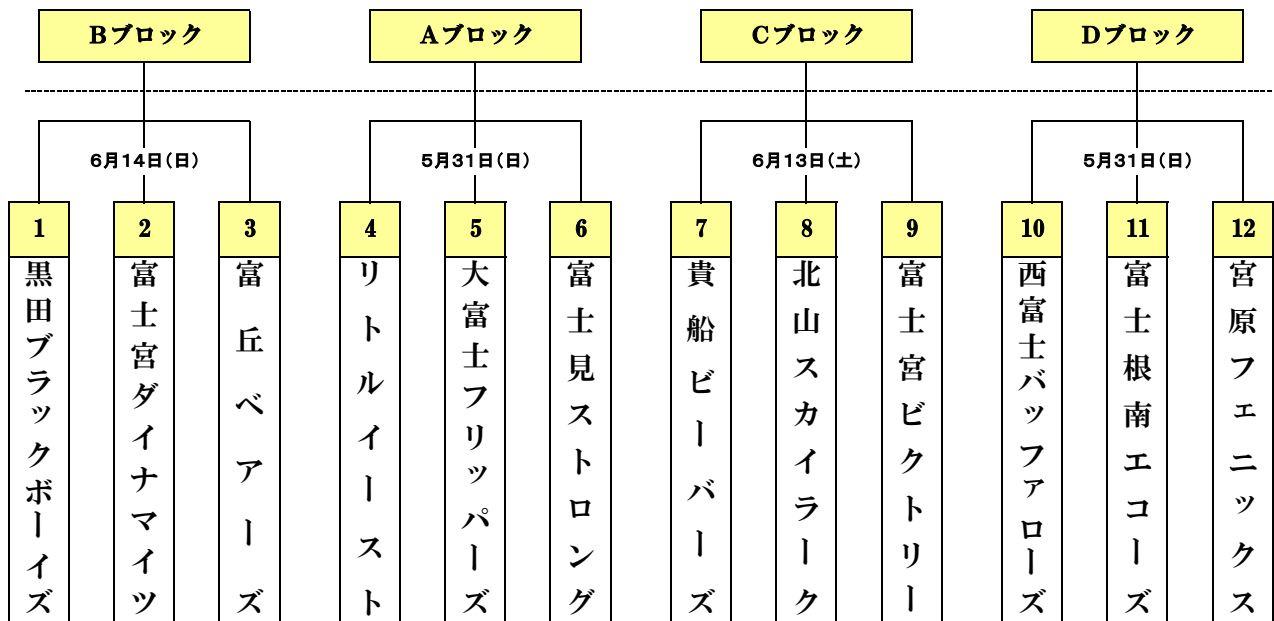

第36回市民スポーツ祭兼第4回しずちゅ旗富士宮予選

岳朝
4位

第一試合 9:00
第二試合 11:00
第三試合 13:30

岳朝
優勝

第一試合 9:00
第二試合 11:00
第三試合 13:30

岳朝
準優勝

第一試合 9:00
第二試合 11:00
第三試合 13:30

岳朝
3位

第一試合 9:00
第二試合 11:00
第三試合 13:30

【会場：芝川 B&G】

【会場：城山球場】

【会場：北山グラウンド】

【会場：英和グラウンド】

第一試合	黒田 9-7 富士宮 D
第二試合	黒田 5-4 富丘
第三試合	富士宮 D16-0 富丘

第一試合	リトル 36-0 大富士
第二試合	リトル 23-2 富士見
第三試合	富士見 5-3 大富士

第一試合	貴船 8-0 北山
第二試合	貴船 9-2 富士宮 V
第三試合	北山 2-8 富士宮 V