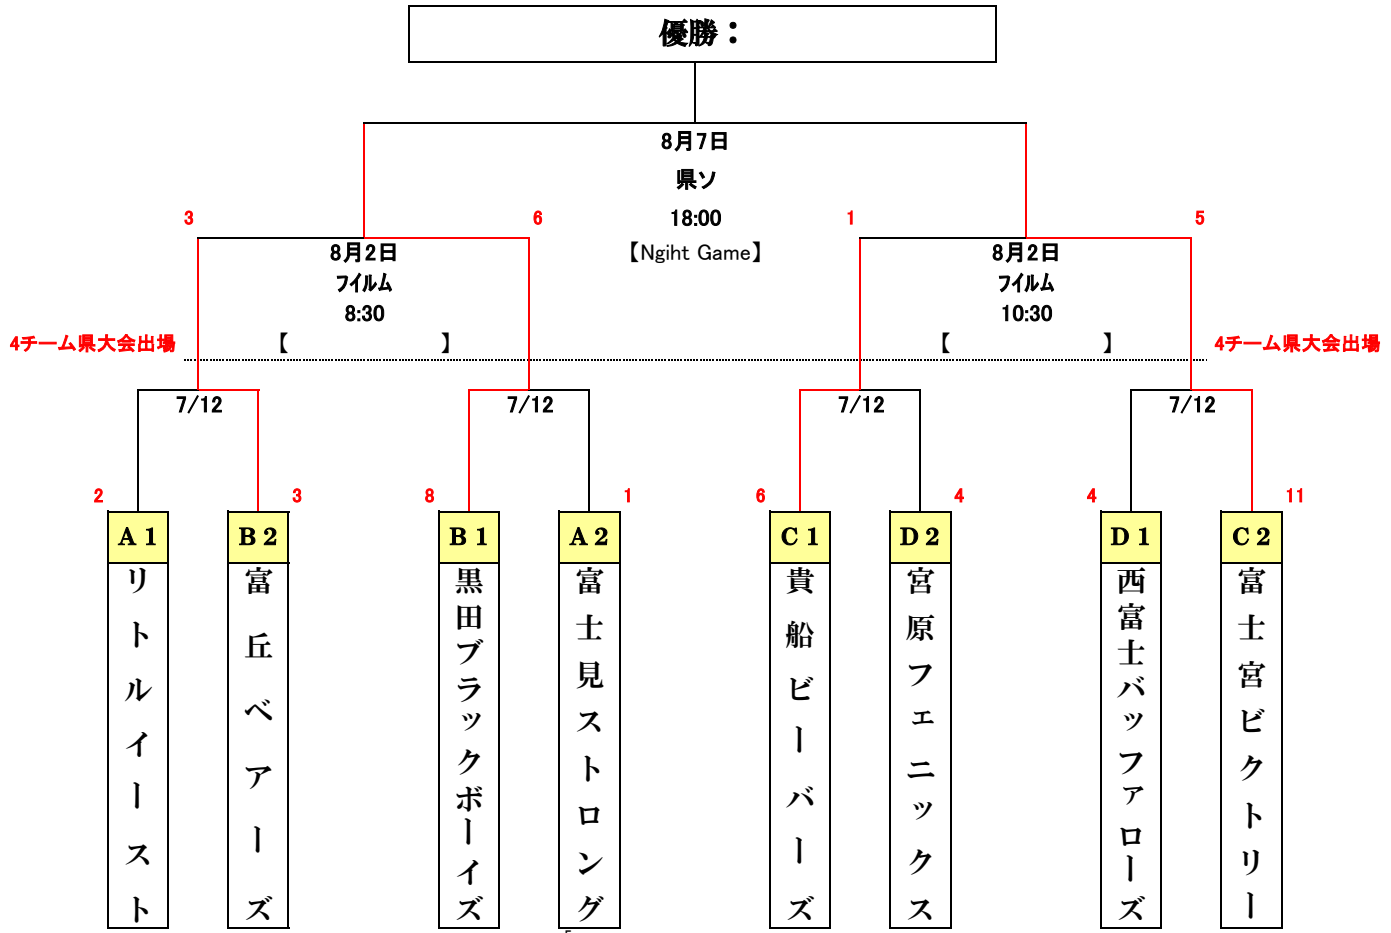

第36回市民スポーツ祭兼第4回しずちゅ旗富士宮予選

岳朝
4位

第一試合 9:00
第二試合 11:00
第三試合 13:30

岳朝
優勝

第一試合 9:00
第二試合 11:00
第三試合 13:30

岳朝
準優勝

第一試合 9:00
第二試合 11:00
第三試合 13:30

岳朝
3位

第一試合 9:00
第二試合 11:00
第三試合 13:30

【会場：芝川 B&G】

【会場：城山球場】

【会場：北山グラウンド】

【会場：英和グラウンド】

第一試合	黒田 9-7 富士宮 D
第二試合	黒田 5-4 富丘
第三試合	富士宮 D16-0 富丘

第一試合	リトル 36-0 大富士
第二試合	リトル 23-2 富士見
第三試合	富士見 5-3 大富士

第一試合	貴船 8-0 北山
第二試合	貴船 9-2 富士宮 V
第三試合	北山 2-8 富士宮 V

第一試合	西富士 13-1 富士根南
第二試合	西富士 12-1 宮原
第三試合	宮原 10-3 富士根南