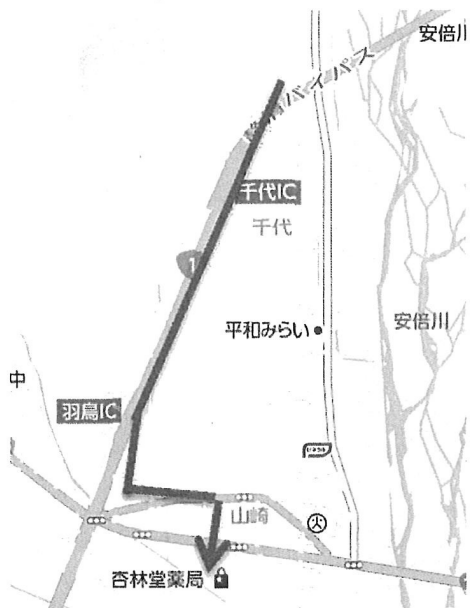

第14回川相昌弘杯(兼)第39回静岡県選抜少年軟式野球静岡大会

【会場案内3】

西ヶ谷球場→山崎8グラウンド

注意事項！

会場案内2のXポイントまでは、同じです。
杏林堂の信号を右折、駐車場から
グラウンドまで少し歩く形になります。